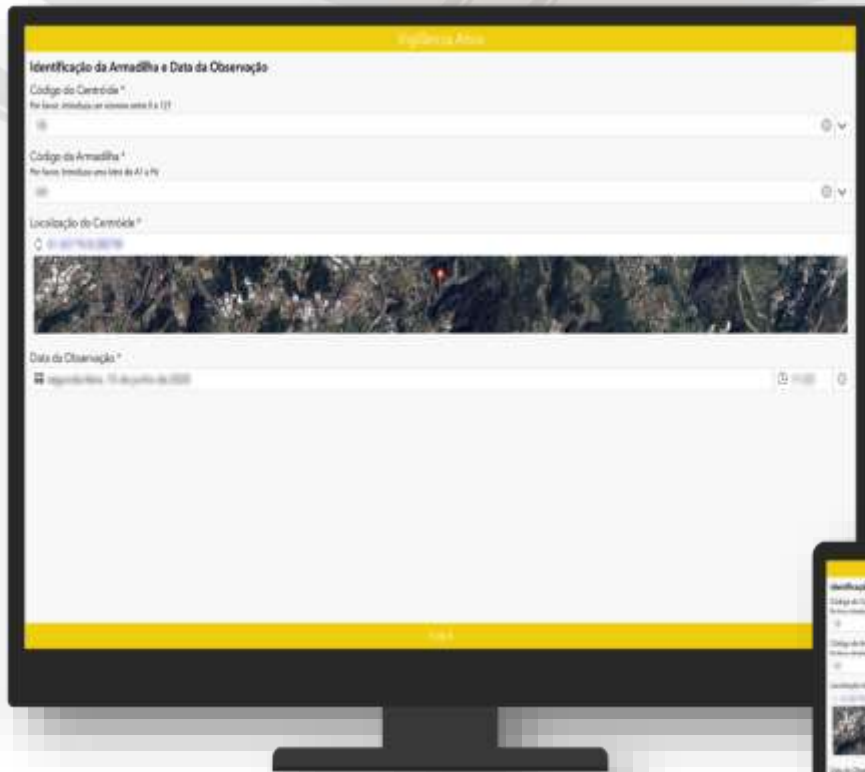

Instituto Nacional de
Investigação Agrária e
Veterinária, I.P.

App para equipamentos desktop