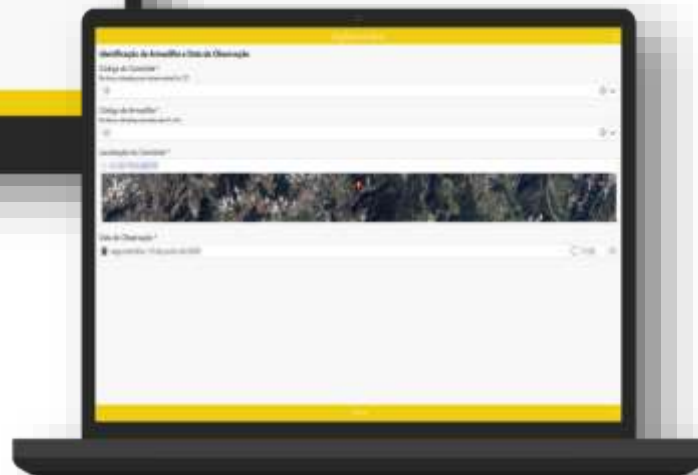

Instalação e modo de utilização da App em Smartphones com o sistema operativo Android

Instituto Nacional de
Investigação Agrária e
Veterinária, I.P.

App para equipamentos desktop

Windows x64
Windows x86
macOS
Linux