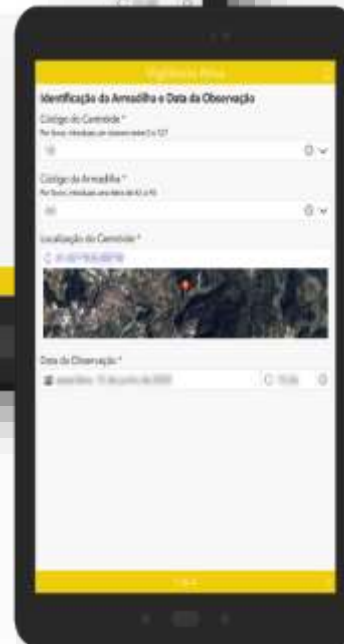

Instituto Nacional de
Investigação Agrária e
Veterinária, I.P.

App para dispositivos móveis

Online

Offline