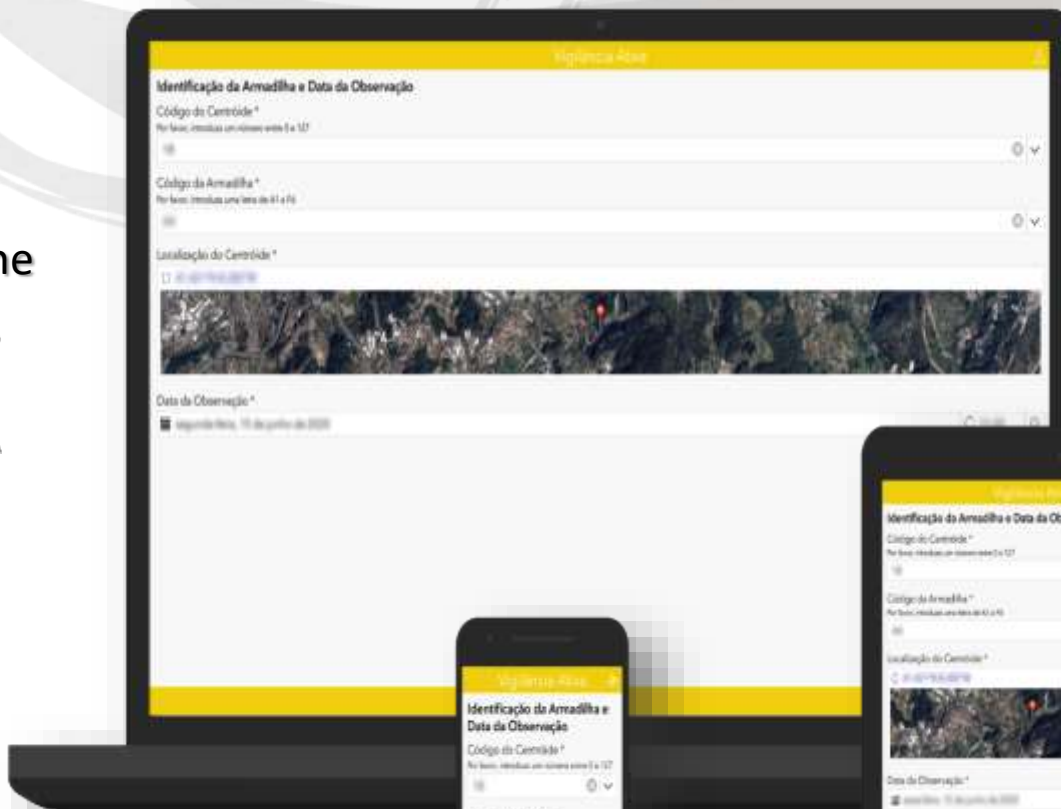

Instituto Nacional de
Investigação Agrária e
Veterinária, I.P.

App para dispositivos móveis

Online

Offline